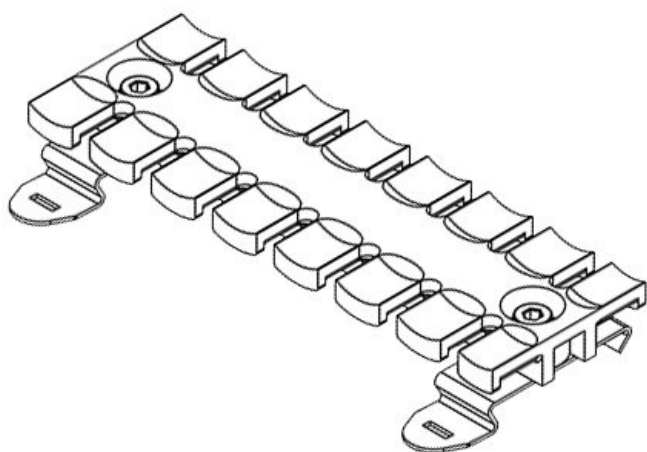

Výhody

- Odlehčení v tahu dle ČSN EN 62444
- Velmi jednoduchá montáž
- Ekonomicky výhodné řešení
- Vysoká hustota montáže
- Univerzální použití

Typy a velikosti výrobků

Obj.č.	32351	Instalační	11,4 mm
EAN	4251269301	výška	
	247	Počet zubů	3
Bal.	10		
Pro počet	3		
kabelů			
Délka	38,5 mm		
Šířka	51,7 mm		
Výška	16 mm		

Obj.č.	32352	Instalační	11,4 mm
EAN	4251269301	výška	
	254	Počet zubů	4
Bal.	10		
Pro počet kabelů	4		
Délka	59,5 mm		
Šířka	51,7 mm		
Výška	16 mm		

Obj.č.	32353	Instalační	11,4 mm
EAN	4251269301	výška	
	261	Počet zubů	5
Bal.	10		
Pro počet kabelů	5		
Délka	69,1 mm		
Šířka	51,7 mm		
Výška	16 mm		

Obj.č.	32354	Instalační	11,4 mm
EAN	4251269301	výška	
	278	Počet zubů	6
Bal.	10		
Pro počet kabelů	6		
Délka	86,5 mm		
Šířka	51,7 mm		
Výška	16 mm		

Obj.č.	32355	Instalační	11,4 mm
EAN	4251269301	výška	
	285	Počet zubů	7
Bal.	10		
Pro počet	7		
kabelů			
Délka	102,5 mm		
Šířka	51,7 mm		
Výška	16 mm		

Obj.č.	32358	Instalační	11,4 mm
EAN	4251269301	výška	
	315	Počet zubů	12
Bal.	10		
Pro počet	12		
kabelů			
Délka	180 mm		
Šířka	51,7 mm		
Výška	16 mm		

icotek[®]
smart cable management