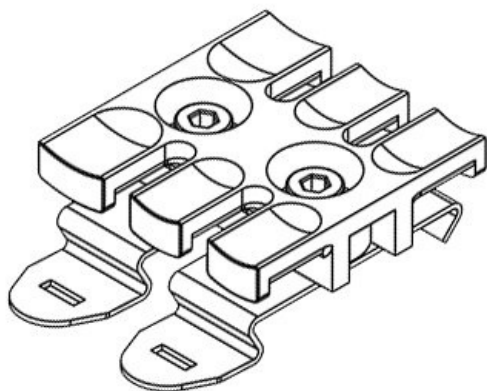

SF|ZL Lišty pro odlehčení tahu na DIN-lišty

pro montáž na 35 mm H DIN lišty

Lišty pro odlehčení tahu SF|ZL jsou určeny pro upevňování kabelů na 35 mm DIN-lištu.

Používají se k rychlému upevnění kabeláže či hadic v rozváděčích.

Nosným prvkem je odlehčovací lišta ZL, vybavená již z výroby nacvakávacími patkami SF na 35 mm DIN-lištu.

Specifikace

Materiál	Polyamid Zaklapávací patka: Pružinová ocel
Třída hořlavosti	UL94-V0, samozhášivý
Teplota	-40 C° až 140 C°
Vlastnosti	bez silikonu, bez halogenu
Typ montáže	Zacvakávací

Výhody

- Odlehčení v tahu dle ČSN EN 62444
- Velmi jednoduchá montáž
- Ekonomicky výhodné řešení
- Vysoká hustota montáže
- Univerzální použití

Typy a velikosti výrobků

Obj.č.	32351	Instalační	11,4 mm
EAN	4251269301	výška	
	247	Počet zubů	3
Bal.	10		
Pro počet	3		
kabelů			
Délka	38,5 mm		
Šířka	51,7 mm		
Výška	16 mm		

Obj.č.	32352	Instalační	11,4 mm
EAN	4251269301	výška	
	254	Počet zubů	4
Bal.	10		
Pro počet kabelů	4		
Délka	59,5 mm		
Šířka	51,7 mm		
Výška	16 mm		

Obj.č.	32353	Instalační	11,4 mm
EAN	4251269301	výška	
	261	Počet zubů	5
Bal.	10		
Pro počet kabelů	5		
Délka	69,1 mm		
Šířka	51,7 mm		
Výška	16 mm		