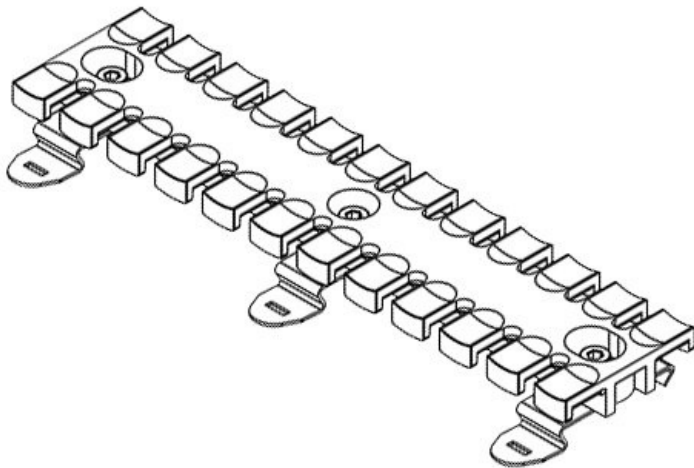

Výhody

- Odlehčení v tahu dle ČSN EN 62444
- Velmi jednoduchá montáž
- Ekonomicky výhodné řešení
- Vysoká hustota montáže
- Univerzální použití

Typy a velikosti výrobků

Obj.č.	32351	Instalační	11,4 mm
EAN	4251269301	výška	
	247	Počet zubů	3
Bal.	10		
Pro počet	3		
kabelů			
Délka	38,5 mm		
Šířka	51,7 mm		
Výška	16 mm		

Obj.č.	32354	Instalační	11,4 mm
EAN	4251269301	výška	
	278	Počet zubů	6
Bal.	10		
Pro počet kabelů	6		
Délka	86,5 mm		
Šířka	51,7 mm		
Výška	16 mm		

Obj.č.	32355	Instalační	11,4 mm
EAN	4251269301	výška	
	285	Počet zubů	7
Bal.	10		
Pro počet	7		
kabelů			
Délka	102,5 mm		
Šířka	51,7 mm		
Výška	16 mm		

Obj.č.	32356	Instalační	11,4 mm
EAN	4251269301	výška	
	292	Počet zubů	8
Bal.	10		
Pro počet	8		
kabelů			
Délka	121 mm		
Šířka	51,7 mm		
Výška	16 mm		

Obj.č.	32357	Instalační	11,4 mm
EAN	4251269301	výška	
	308	Počet zubů	9
Bal.	10		
Pro počet	9		
kabelů			
Délka	139,5 mm		
Šířka	51,7 mm		
Výška	16 mm		

Obj.č.	32358	Instalační	11,4 mm
EAN	4251269301	výška	
	315	Počet zubů	12
Bal.	10		
Pro počet	12		
kabelů			
Délka	180 mm		
Šířka	51,7 mm		
Výška	16 mm		

icotek[®]
smart cable management