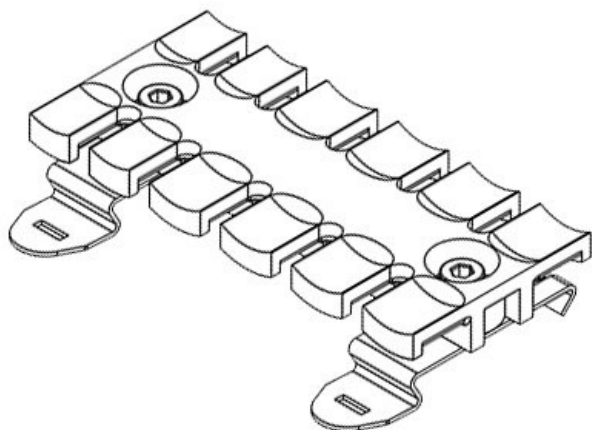

Nosným prvkem je odlehčovací lišta ZL, vybavená již z výroby nacvakávacími patkami SF na 35 mm DIN-lištu.

Specifikace

Materiál	Polyamid Zaklapávací patka: Pružinová ocel
Třída hořlavosti	UL94-V0, samozhášivý
Teplota	-40 C° až 140 C°
Vlastnosti	bez silikonu, bez halogenu
Typ montáže	Zacvakávací

Výhody

- Odlehčení v tahu dle ČSN EN 62444
- Velmi jednoduchá montáž
- Ekonomicky výhodné řešení
- Vysoká hustota montáže
- Univerzální použití

Typy a velikosti výrobků

Obj.č.	32351	Instalační	11,4 mm
EAN	4251269301	výška	
	247	Počet zubů	3
Bal.	10		
Pro počet	3		
kabelů			
Délka	38,5 mm		
Šířka	51,7 mm		
Výška	16 mm		

Obj.č.	32352	Instalační	11,4 mm
EAN	4251269301	výška	
	254	Počet zubů	4
Bal.	10		
Pro počet kabelů	4		
Délka	59,5 mm		
Šířka	51,7 mm		
Výška	16 mm		

Obj.č.	32353	Instalační	11,4 mm
EAN	4251269301	výška	
	261	Počet zubů	5
Bal.	10		
Pro počet kabelů	5		
Délka	69,1 mm		
Šířka	51,7 mm		
Výška	16 mm		