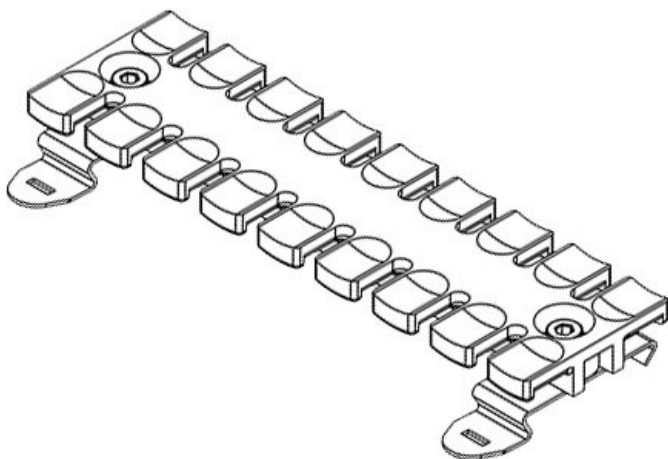

Obj.č.	32357	Instalační	11,4 mm
EAN	4251269301	výška	
	308	Počet zubů	9
Bal.	10		
Pro počet	9		
kabelů			
Délka	139,5 mm		
Šířka	51,7 mm		
Výška	16 mm